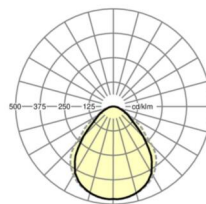

параметры

номер заказа	72532034150
код EAN	4020863289868
номер таможенного тарифа	94051190
Знак прохождения контроля	IP 54, класс защиты I, для рабочих мест за дисплеем 65° < 3000, F, HACCP DIN10500/Food/IFS/BRC, Indoor, CE
Степень ударопрочности IK	IK03
Температура окружающая	ta 25°C
Гарантийный срок	5 лет
Государственные программы поддержки	BEG - государственные субсидии для энергосберегающих зданий (действительна только для Германии)

электротехника

Балласт	Электронный драйвер (1 штука)
Мощность системы	25W
сетевое напряжение	230V/50Hz
автоматический предохранитель (пусковой ток)	19 штук/B10, 30 штук/B16, 31 штук/C10, 50 штук/C16
класс энергосбережения/Источник света	C

Оптика

Оснастка	LED, цветопередача/оттенок света CRI ≥ 80 / 4000K
Допуск для координаты цветности (MacAdam)	3SDCM
Фотобиологическая безопасность (светильник)	RG0
Номинальный световой поток	4291lm
Срок службы LED	50000h L80/B10 (Tq 25°C)
светоотдача светильников	170lm/W
UGR поп./вдоль	18.1 / 19.1

DEEP-LINK

<https://www.regiolum.de/ru/article/72532034150>