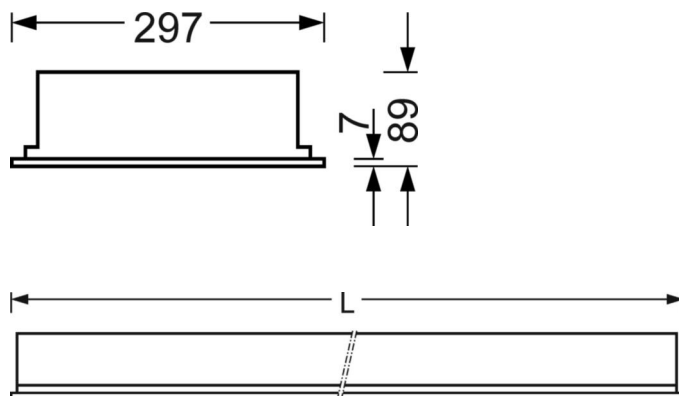

## Механика

цвет корпуса	белый стандартный для электротехники RAL 9016
размеры (LxWxH/DxH)	1197mm x 297mm x 89mm
Глубина	82mm
Потолочная система	подвесные потолки с видимыми несущими траверсами [s-TS] (300x1200мм), Скрыто-симметричная траверсная конструкция [VS] (300x1200мм), потолки с вырезами (AD)
вырез в потолке (ДхШ/диам.)	1185mm x 285mm
глубина встройки	150mm [AD]; 250mm [s-TS]; 150mm [s-TS] min; 150mm [VS]
вес (нетто)	6.65kg
Вид монтажа	Вкладная установка, настенная установка отдельных светильников

## размеры

L	1197 mm	Длина
B	297 mm	Ширина
H	89 mm	Высота
T	82 mm	Глубина
DA(L)	1185 mm	Сечение, длина
DA(B)	285 mm	Сечение, ширина
DS min	15 mm	Минимальная толщина потолка
DS max	40 mm	Максимальная толщина потолка
Et(min)	150 mm	Минимальное расстояние от потолка - минимальный размер (видим)
Et(AD)	150 mm	Минимальное расстояние от потолка (потолки с вырезом)
Et(TS)	250 mm	Минимальное расстояние от потолка - рекомендуемое (видимый Т-про
Et(VS)	150 mm	Минимальное расстояние от потолка (скрытая симметричная конструк
MLTS1	1200 mm	Модульный размер, длина (видимый Т-профиль)
MLTS_1/2	1200	Модульный размер, длина (видимый Т-профиль) 1/2
MLVS	1200 mm	Модульный размер, длина (скрытая симметричная конструкция)
MBTS1	300 mm	Модульный размер, ширина (видимый Т-профиль)
MBTS_1/2	300	Модульный размер, ширина (видимый Т-профиль) 1/2
MBVS	300 mm	Модульный размер, ширина (скрытая симметричная конструкция)